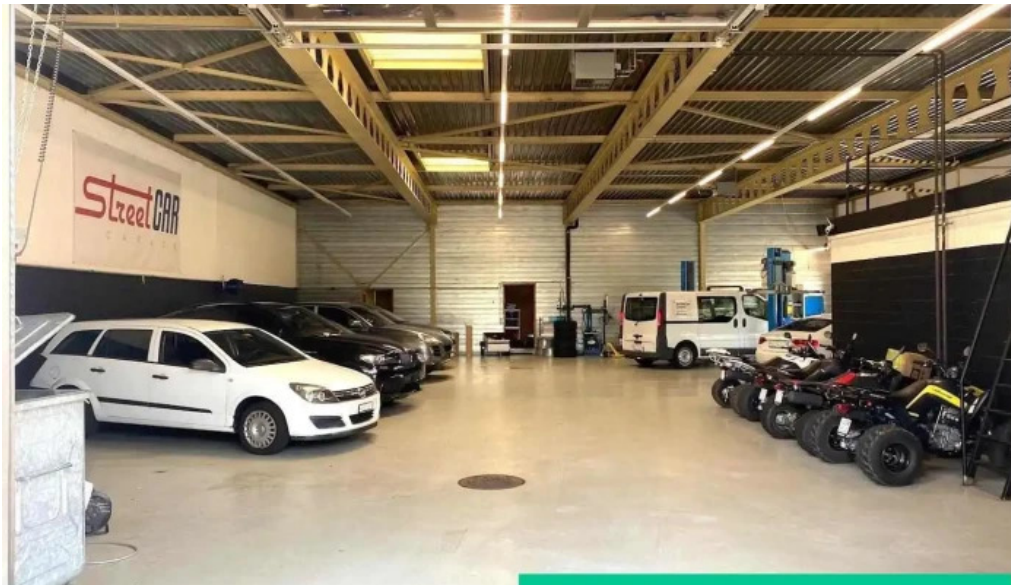

Papinari s pneu haus aarburg

Tags

Barrierefreiheit, Rollstuhlgerechter Eingang, Rollstuhlgerechter Parkplatz

Verwandte Inhalte

5.0 * *Garage Aarburg + Pneu Center - Aarburg*

4.9 * *Garage Galliker Ag Aarburg - Renault - Aarburg*

5.0 * *Garage Galliker Ag Aarburg - Dacia - Aarburg*

4.7 * *Garage Sistek 4663 Aarburg - Aarburg*

5.0 * *Garage Galliker Ag Aarburg - Peugeot - Aarburg*

5.0 * *FiveStar Car Ag - Aarburg*

4.5 * *Hansrudolf Moor Ag, Sennhofgarage - Rothrist*

3.7 * *MetaSwiss - Aarburg*

5.0 * *Autocenter Zeus GmbH - Aarburg*

4.6 * *Nova Parts GmbH - Aarburg*

Kategorien

autohändler

automationsunternehmen