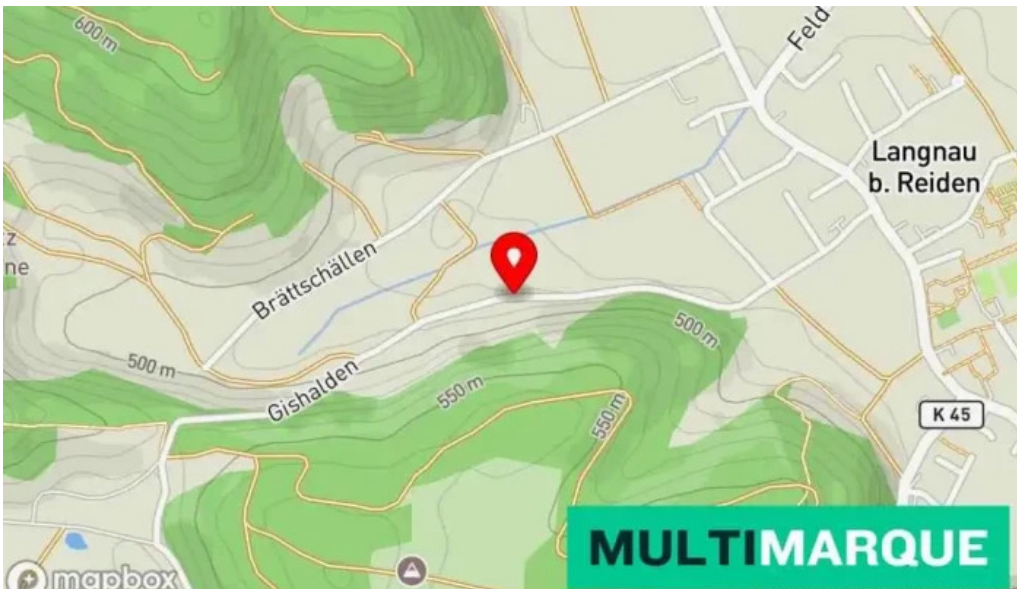

Mag motor karte