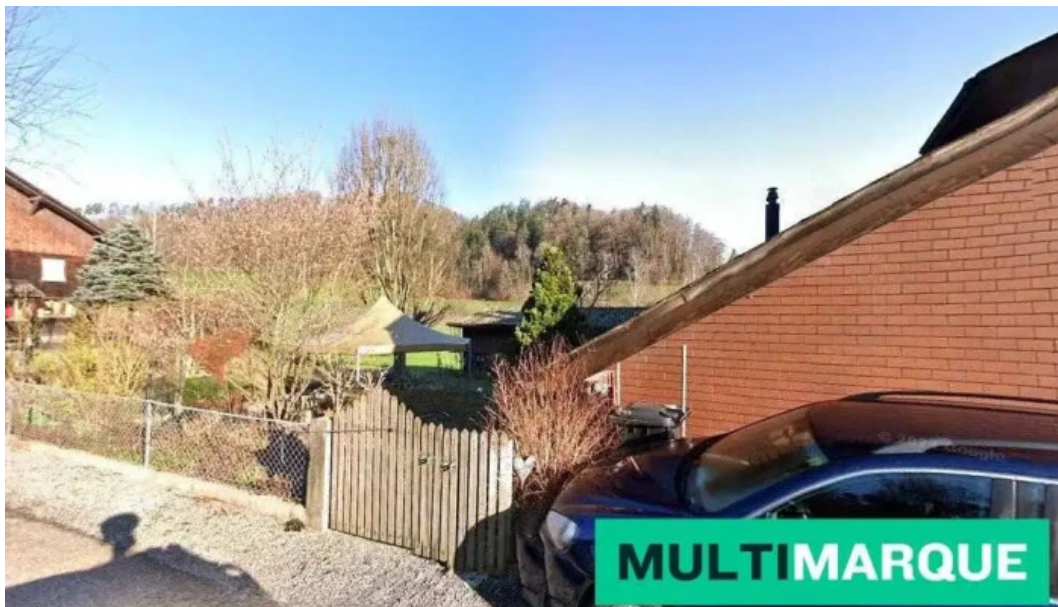

Mag Motor - Langnau Bei Reiden

langnau bei reiden

Herausgegeben am: 20/03/25	Besuche: 8
Kommentare: 0	Siehe Kommentare
Abstimmungen: 1	Punkte: 5

https://www.multimarque.ch/motor/langnau-bei-reiden/mag-motor-langnau-bei-reiden_168310.php

langnau bei reiden

Mag Motor - Langnau Bei Reiden

MAG Motor in Langnau bei Reiden: Ein Überblick

Die MAG Motor in Langnau bei Reiden ist ein bedeutendes Unternehmen, das sich auf die Herstellung und den Vertrieb von hochwertigen Motoren spezialisiert hat. Die Lage des Unternehmens bietet nicht nur eine hervorragende Anbindung, sondern auch wichtige Einrichtungen für Besucher.

Barrierefreiheit und Rollstuhlgerechter Parkplatz

Ein wichtiges Merkmal von MAG Motor ist die ****Barrierefreiheit**** der Einrichtung. Besucher können die Räume problemlos erreichen, da es einen

****rollstuhlgerechten Parkplatz**** gibt. Dies gewährleistet, dass alle Gäste unabhängig von ihren körperlichen Einschränkungen Zugang zu den Dienstleistungen und Produkten des Unternehmens haben.