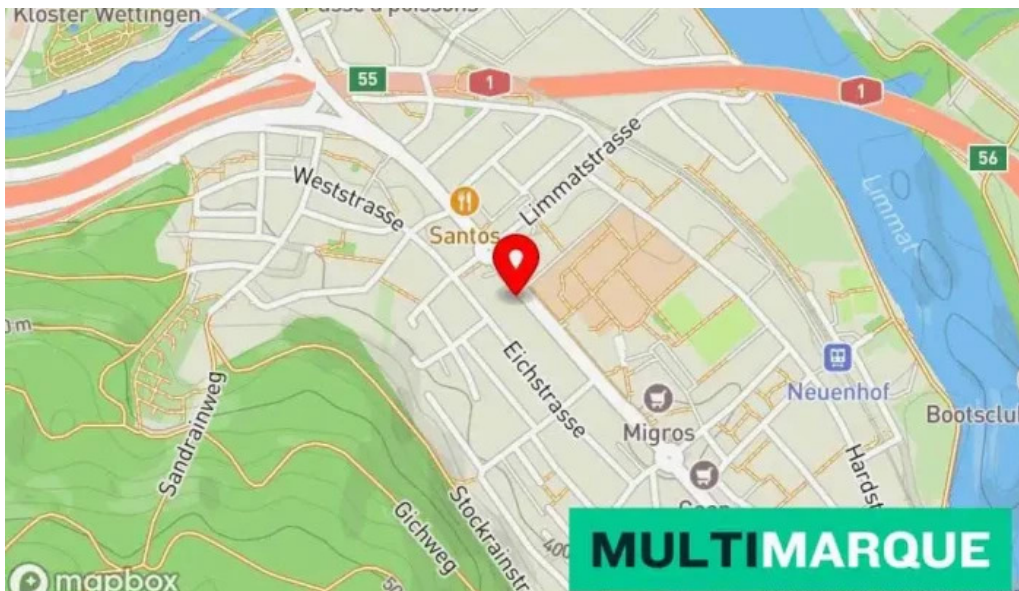

Ks automotive ag neuenhof

Ks automotive ag karte