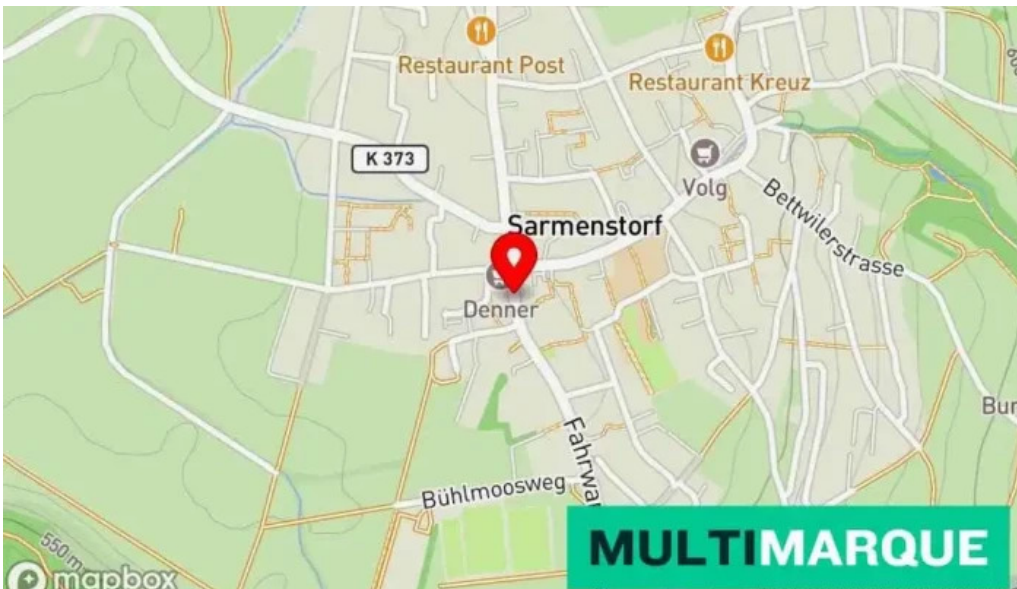

Fazit

Die Bushaltestelle Sarmenstorf, Fahrwangerstrasse, stellt einen unverzichtbaren Bestandteil des öffentlichen Verkehrs in der Region dar. Mit ihrem ****24-Stunden Fahrdienst**** und positiven Kundenbewertungen ist sie eine empfehlenswerte Option für jeden, der eine unkomplizierte Anreise schätzt.

Unser Betrieb befindet sich in

, *Sarmenstorf, - Desconocido (CH)*

Falls notwendig Elemente aktualisieren fühlen falsch in Bezug auf dieses Portal, wir bitten Sie freundlich eine Nachricht zu senden, damit wir das beheben schnell. Im Voraus wir wissen es zu schätzen.

Bilder

Sarmenstorf fahrwangerstrasse sarmenstorf

Sarmenstorf fahrwangerstrasse karte

Sarmenstorf fahrwangerstrasse alle

Tags

Anreise, Fahrdienst rund um die Uhr

Verwandte Inhalte

5.0 * *Meisterschwanden, Delphinweg - Meisterschwanden*

1.0 * *Meisterschwanden, Schulhaus - Meisterschwanden*

5.0 * *Küttigen, Stock - Küttigen*

4.2 * *Garage Lindenmann Ag - Sarmenstorf*

5.0 * *Lauffohr, Sommerhaldenstrasse - Brugg*

4.5 * *Meisterschwanden, Oberdorf - Meisterschwanden*