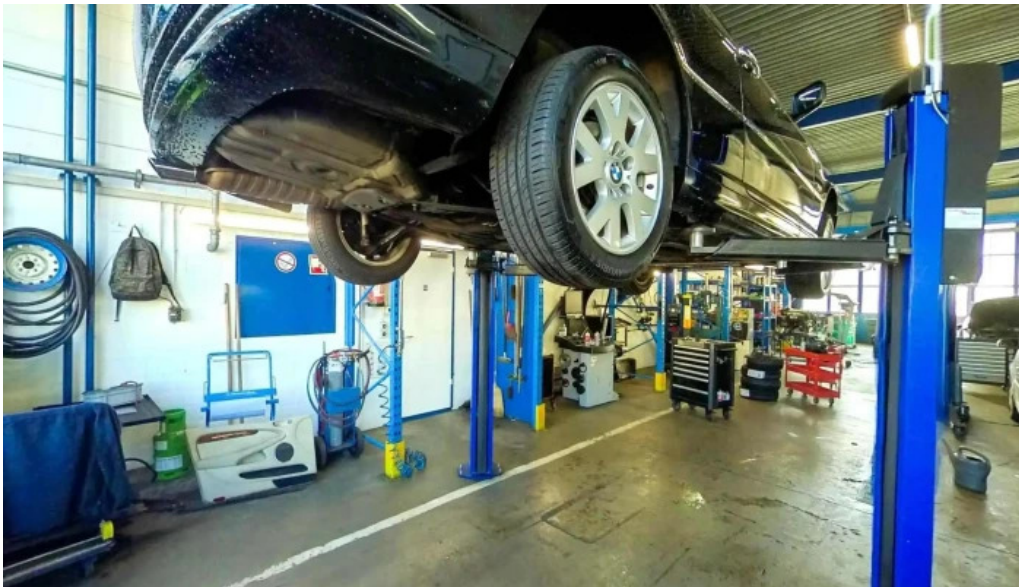

Donnerstag

07:30–12:00 13:00–17:30

Freitag

07:30–12:00 13:00–17:30

Samstag

07:30–12:00 13:00–17:30

Sonntag

Geschlossen

Falls Sie Daten ändern fühlen nicht präzise bezüglich dieses Web, bitte zu liefern, damit wir das bearbeiten zum frühestmöglichen Zeitpunkt. Vielen Dank im Voraus danke.

Bilder

Ege garage gmbh werkstatt