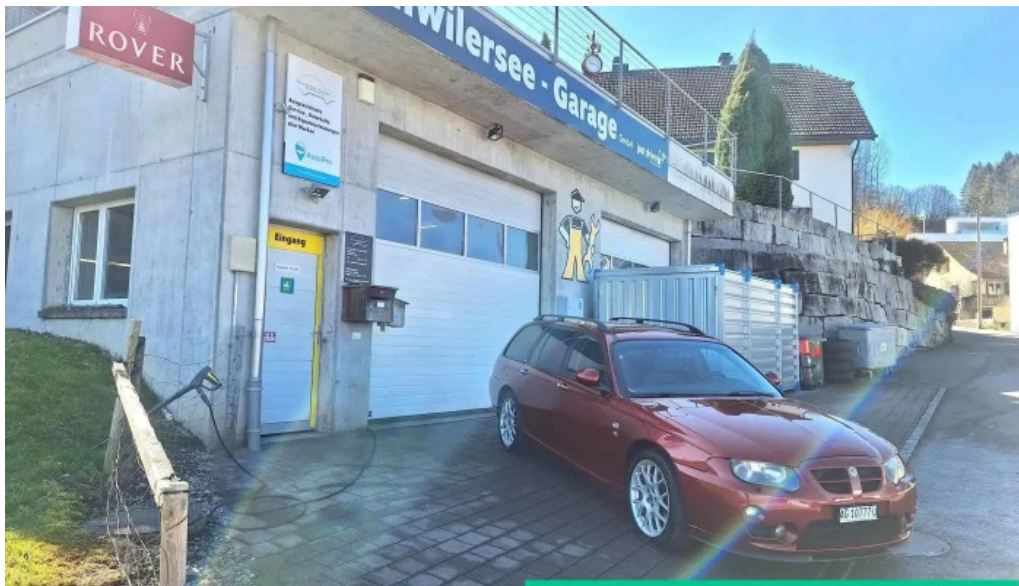

Reprade garage gmbh alle

Tags

Rollstuhlgerechter Eingang, Barrierefreiheit, Rollstuhlgerechter Parkplatz

Verwandte Inhalte

4.8 * *Hallwilersee-Garage GmbH - Boniswil*

4.2 * *Sunel Ag - Boniswil*

5.0 * *Upgrade Garage GmbH - Laufenburg*

5.0 * *Gate Garage GmbH - Lenzburg*