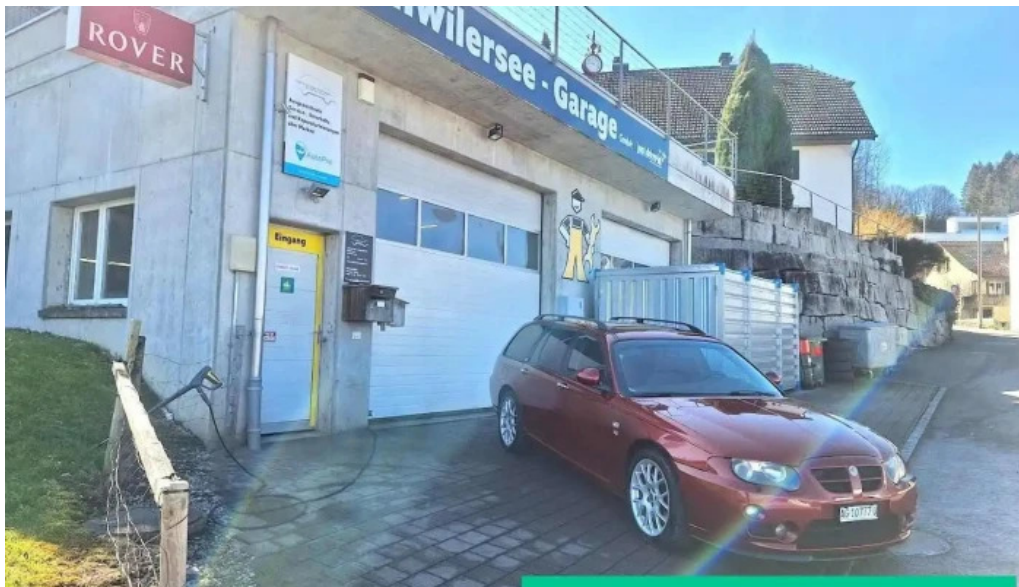

Reprade garage gmbh boniswil