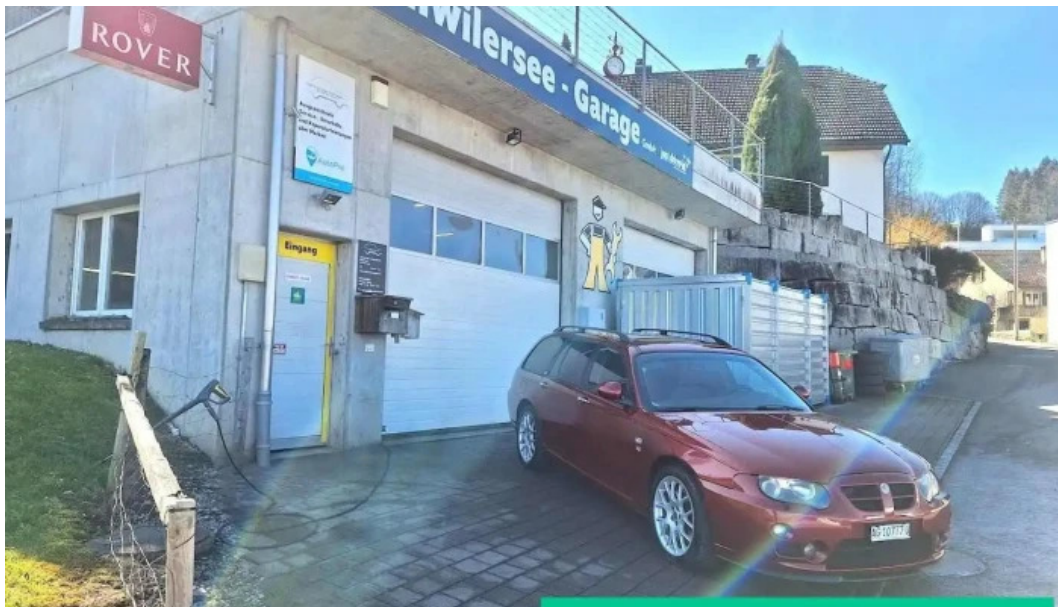

RepTrade Garage GmbH - Boniswil

boniswil

I'm not a robot 
reCAPTCHA

Herausgegeben am: 26/03/25	Besuche: 85
Kommentare: 0	Siehe Kommentare
Abstimmungen: 68	Punkte: 4

https://www.multimarque.ch/autowerkstatt/boniswil/reptrade-garage-gmbh-boniswil_176489.php

boniswil

RepTrade Garage GmbH - Boniswil

Willkommen bei der Autowerkstatt RepTrade Garage GmbH in Boniswil

Die **RepTrade Garage GmbH** in Boniswil ist nicht nur bekannt für ihre exzellenten Dienstleistungen im Bereich Fahrzeugreparaturen, sondern legt auch großen Wert auf **Barrierefreiheit**. Wir möchten Ihnen einen Einblick in die Vorteile dieser Werkstatt geben, insbesondere für Menschen mit Mobilitätseinschränkungen.

Barrierefreiheit für alle

Ein wichtiger Aspekt der **RepTrade Garage GmbH** ist ihr Engagement für eine umfassende **Barrierefreiheit**. Die Werkstatt hat zahlreiche Maßnahmen implementiert, um sicherzustellen, dass alle Kunden, einschließlich Personen mit Gehbehinderungen, problemlos Zugang zu ihren Dienstleistungen haben.

Rollstuhlgerechter Parkplatz

Außerdem verfügt die RepTrade Garage über **rollstuhlgerechte Parkplätze**, die direkt in der Nähe des Eingangs liegen. Dies ist besonders vorteilhaft, da es den Kunden nicht nur das Parken erleichtert, sondern auch den Zugang zur Werkstatt vereinfacht.