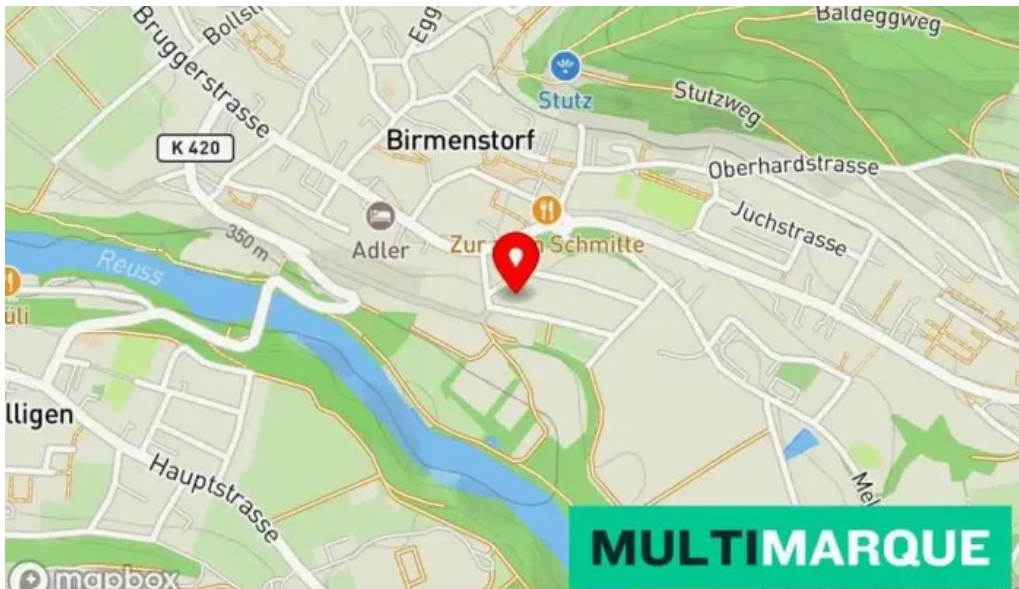

### **Nidec Schweiz AG: Automationsunternehmen in Birmenstorf**

Die **Nidec Schweiz AG** ist ein führendes Automationsunternehmen, das sich auf verschiedene innovative Technologien spezialisiert hat. Der Hauptsitz befindet sich in **Birmenstorf**, wo das Unternehmen eine Vielzahl von Dienstleistungen und Lösungen anbietet.

## Bilder

*Nidec schweiz ag vom inhaber*

*Nidec schweiz ag street view 360deg fotos*

*Nidec schweiz ag karte*

*Nidec schweiz ag birnenstorf*

*Nidec schweiz ag alle*