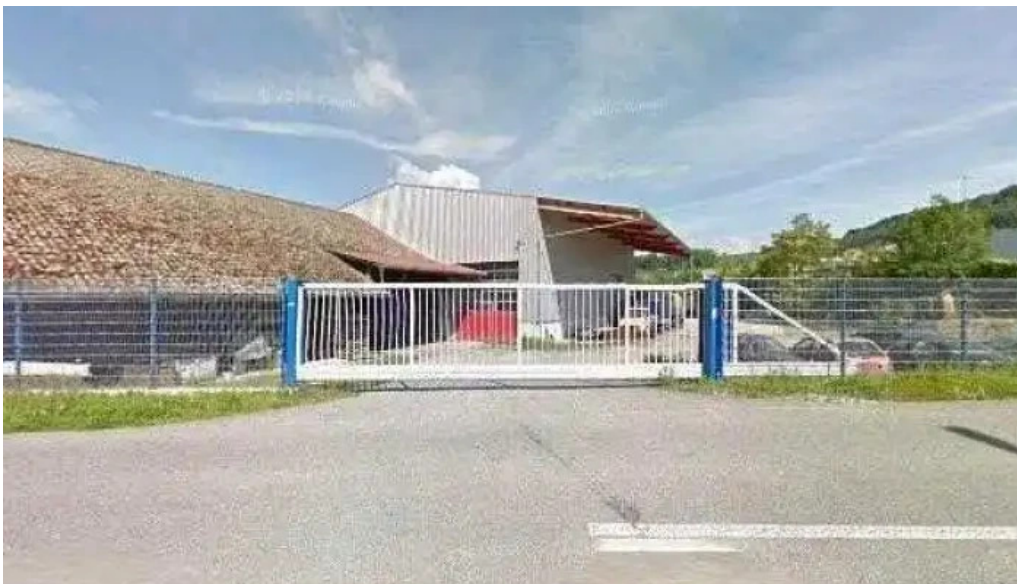

J senn ag garage abschleppdienst street view 360 fotos